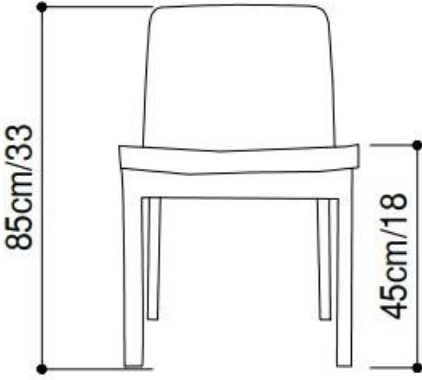

Cadeira Dueto Sem Braços

CADEIRA SEM BRAÇOS
DUETO

BRETON