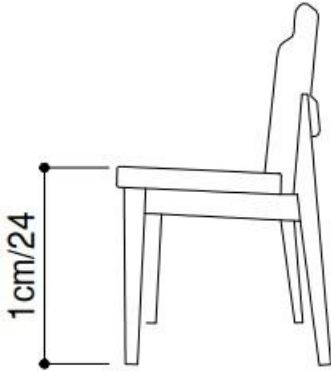

Cadeira Dueto Sem Braços

CADEIRA SEM BRAÇOS
DUETO

BRETON