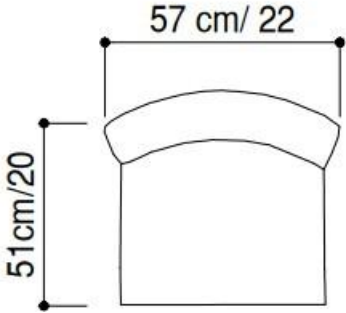

Cadeira Dueto Sem Braços

CADEIRA SEM BRAÇOS
DUETO

BRETON